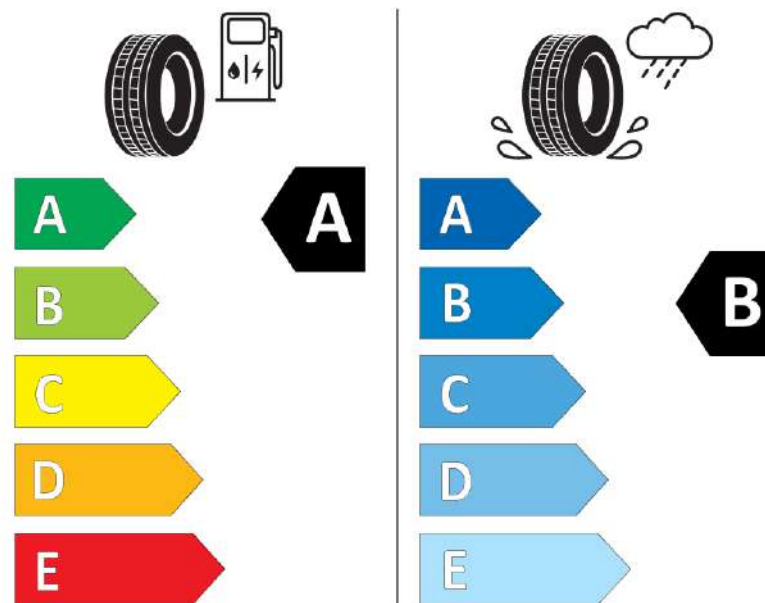

Δελτίο Πληροφοριών Προϊόντος

ΚΑΝΟΝΙΣΜΟΣ (ΕΕ) 2020/740

| | |
|--|--|
| Μάρκα | MICHELIN |
| Εμπορική ονομασία | E PRIMACY |
| Αναγνωριστικό μοντέλου | 740934 |
| Διάσταση | 225/45R17 |
| Δείκτης ικανότητας φόρτωσης | 94 |
| Σύμβολο κατηγορίας ταχύτητας | W |
| Κατηγορία ως προς την εξοικονόμηση καυσίμου | A |
| Κατηγορία ως προς την πρόσφυση του ελαστικού σε υγρό οδόστρωμα | B |
| Κατηγορία εξωτερικού θορύβου κύλισης | B |
| Τιμή εξωτερικού θορύβου κύλισης | 70 dB |
| Ελαστικό για χρήση σε συνθήκες έντονης χιονόπτωσης | Οχι |
| Ελαστικό πρόσφυσης στον πάγο | Οχι |
| Ημερομηνία έναρξης παραγωγής | 48/19 |
| Ημερομηνία λήξης παραγωγής | |
| Κατηγορία Φορτίου | XL |
| Επιπλέον πληροφορίες | 225/45 R17 94W XL TL E PRIMACY MI |

ENERG

MICHELIN

740934

225/45R17 94 W

C1

2020/740